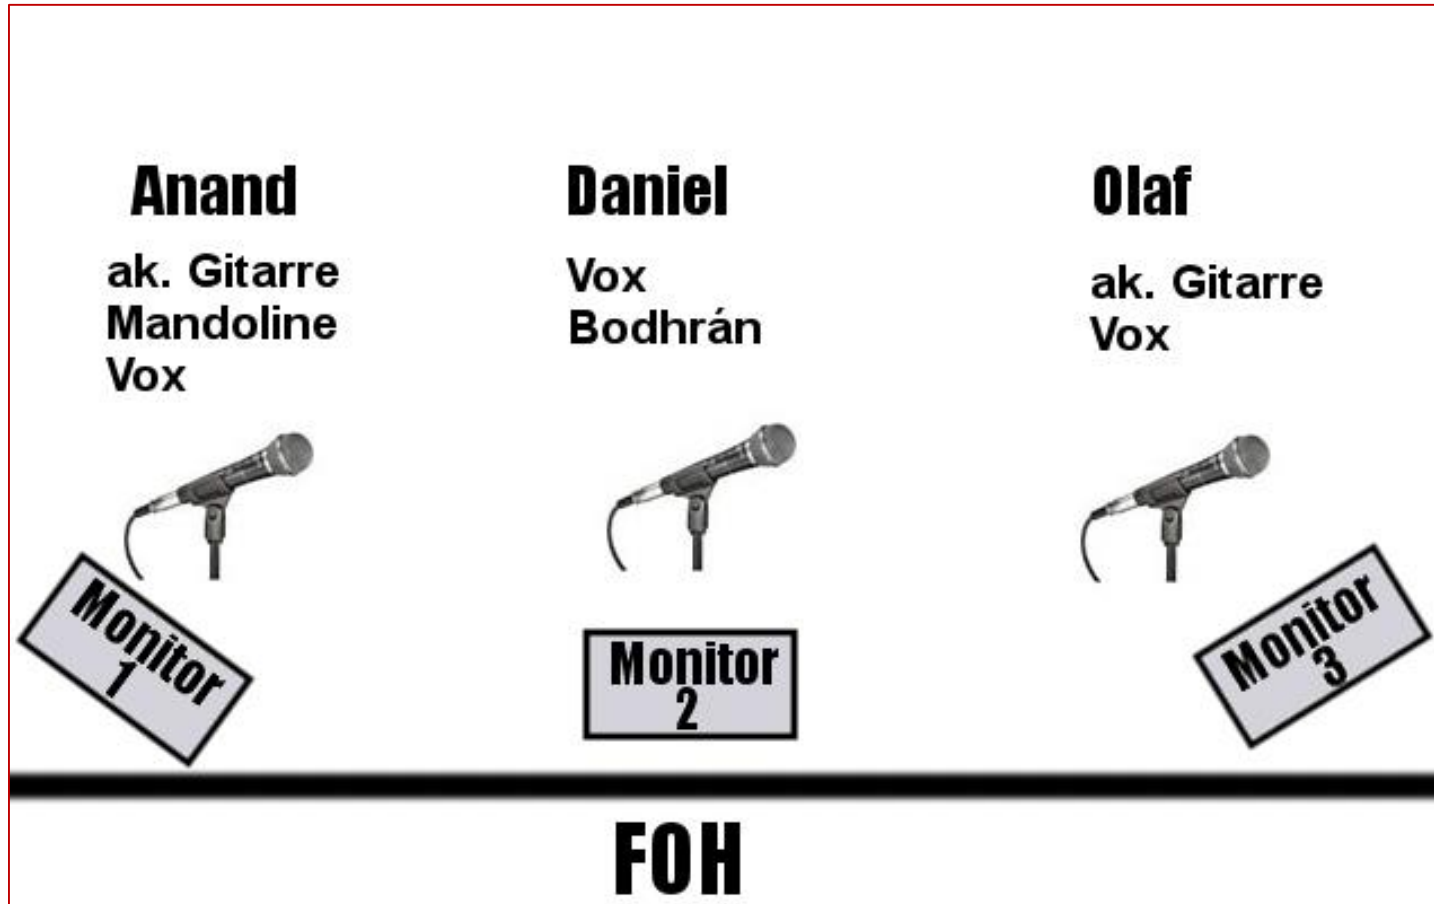

## Tech-Rider

# An Cat Dubh light

ID	use	connex	remarks
1	Vox	XLR	
2	Vox	XLR	
3	Vox	XLR	
4	ak. Gitarre	DI-Box	
5	ak. Gitarre	DI-Box	
6	Mandoline	DI-Box	
7	Bodhrán	XLR	Mikro eingebaut