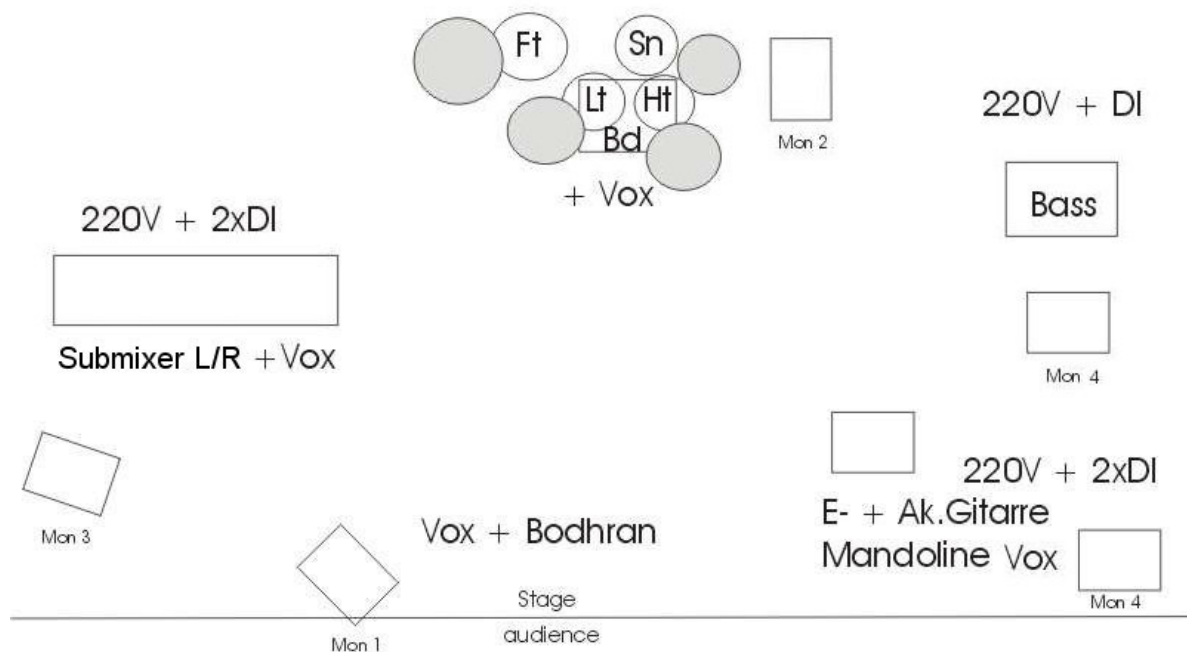

An Cat Dubh Kanalbelegung

01.	Bassdrum	
02.	Snare	
03.	Tom	
04.	Tom	
05.	Floortom	
06.	OH	
07.	OH	
08.	HH	
09.	Bass	DI-Box
10	E-Gitarre	
11	Akustikgitarre	DI-Box
12.	Bodhran	eigenes Mic
13.	Mandoline	DI-Box
14.	Akkordeon	eigenes Mic
15.	Akustikgitarre	DI-Box
laufen über eigenen Submixer = zwei Kanäle L/R		
16.	Keyboard / L	
	Keyboard / R	
	Degerpipe	
16.	Vox	
17.	Vox	
18.	Vox	
19.	Vox	